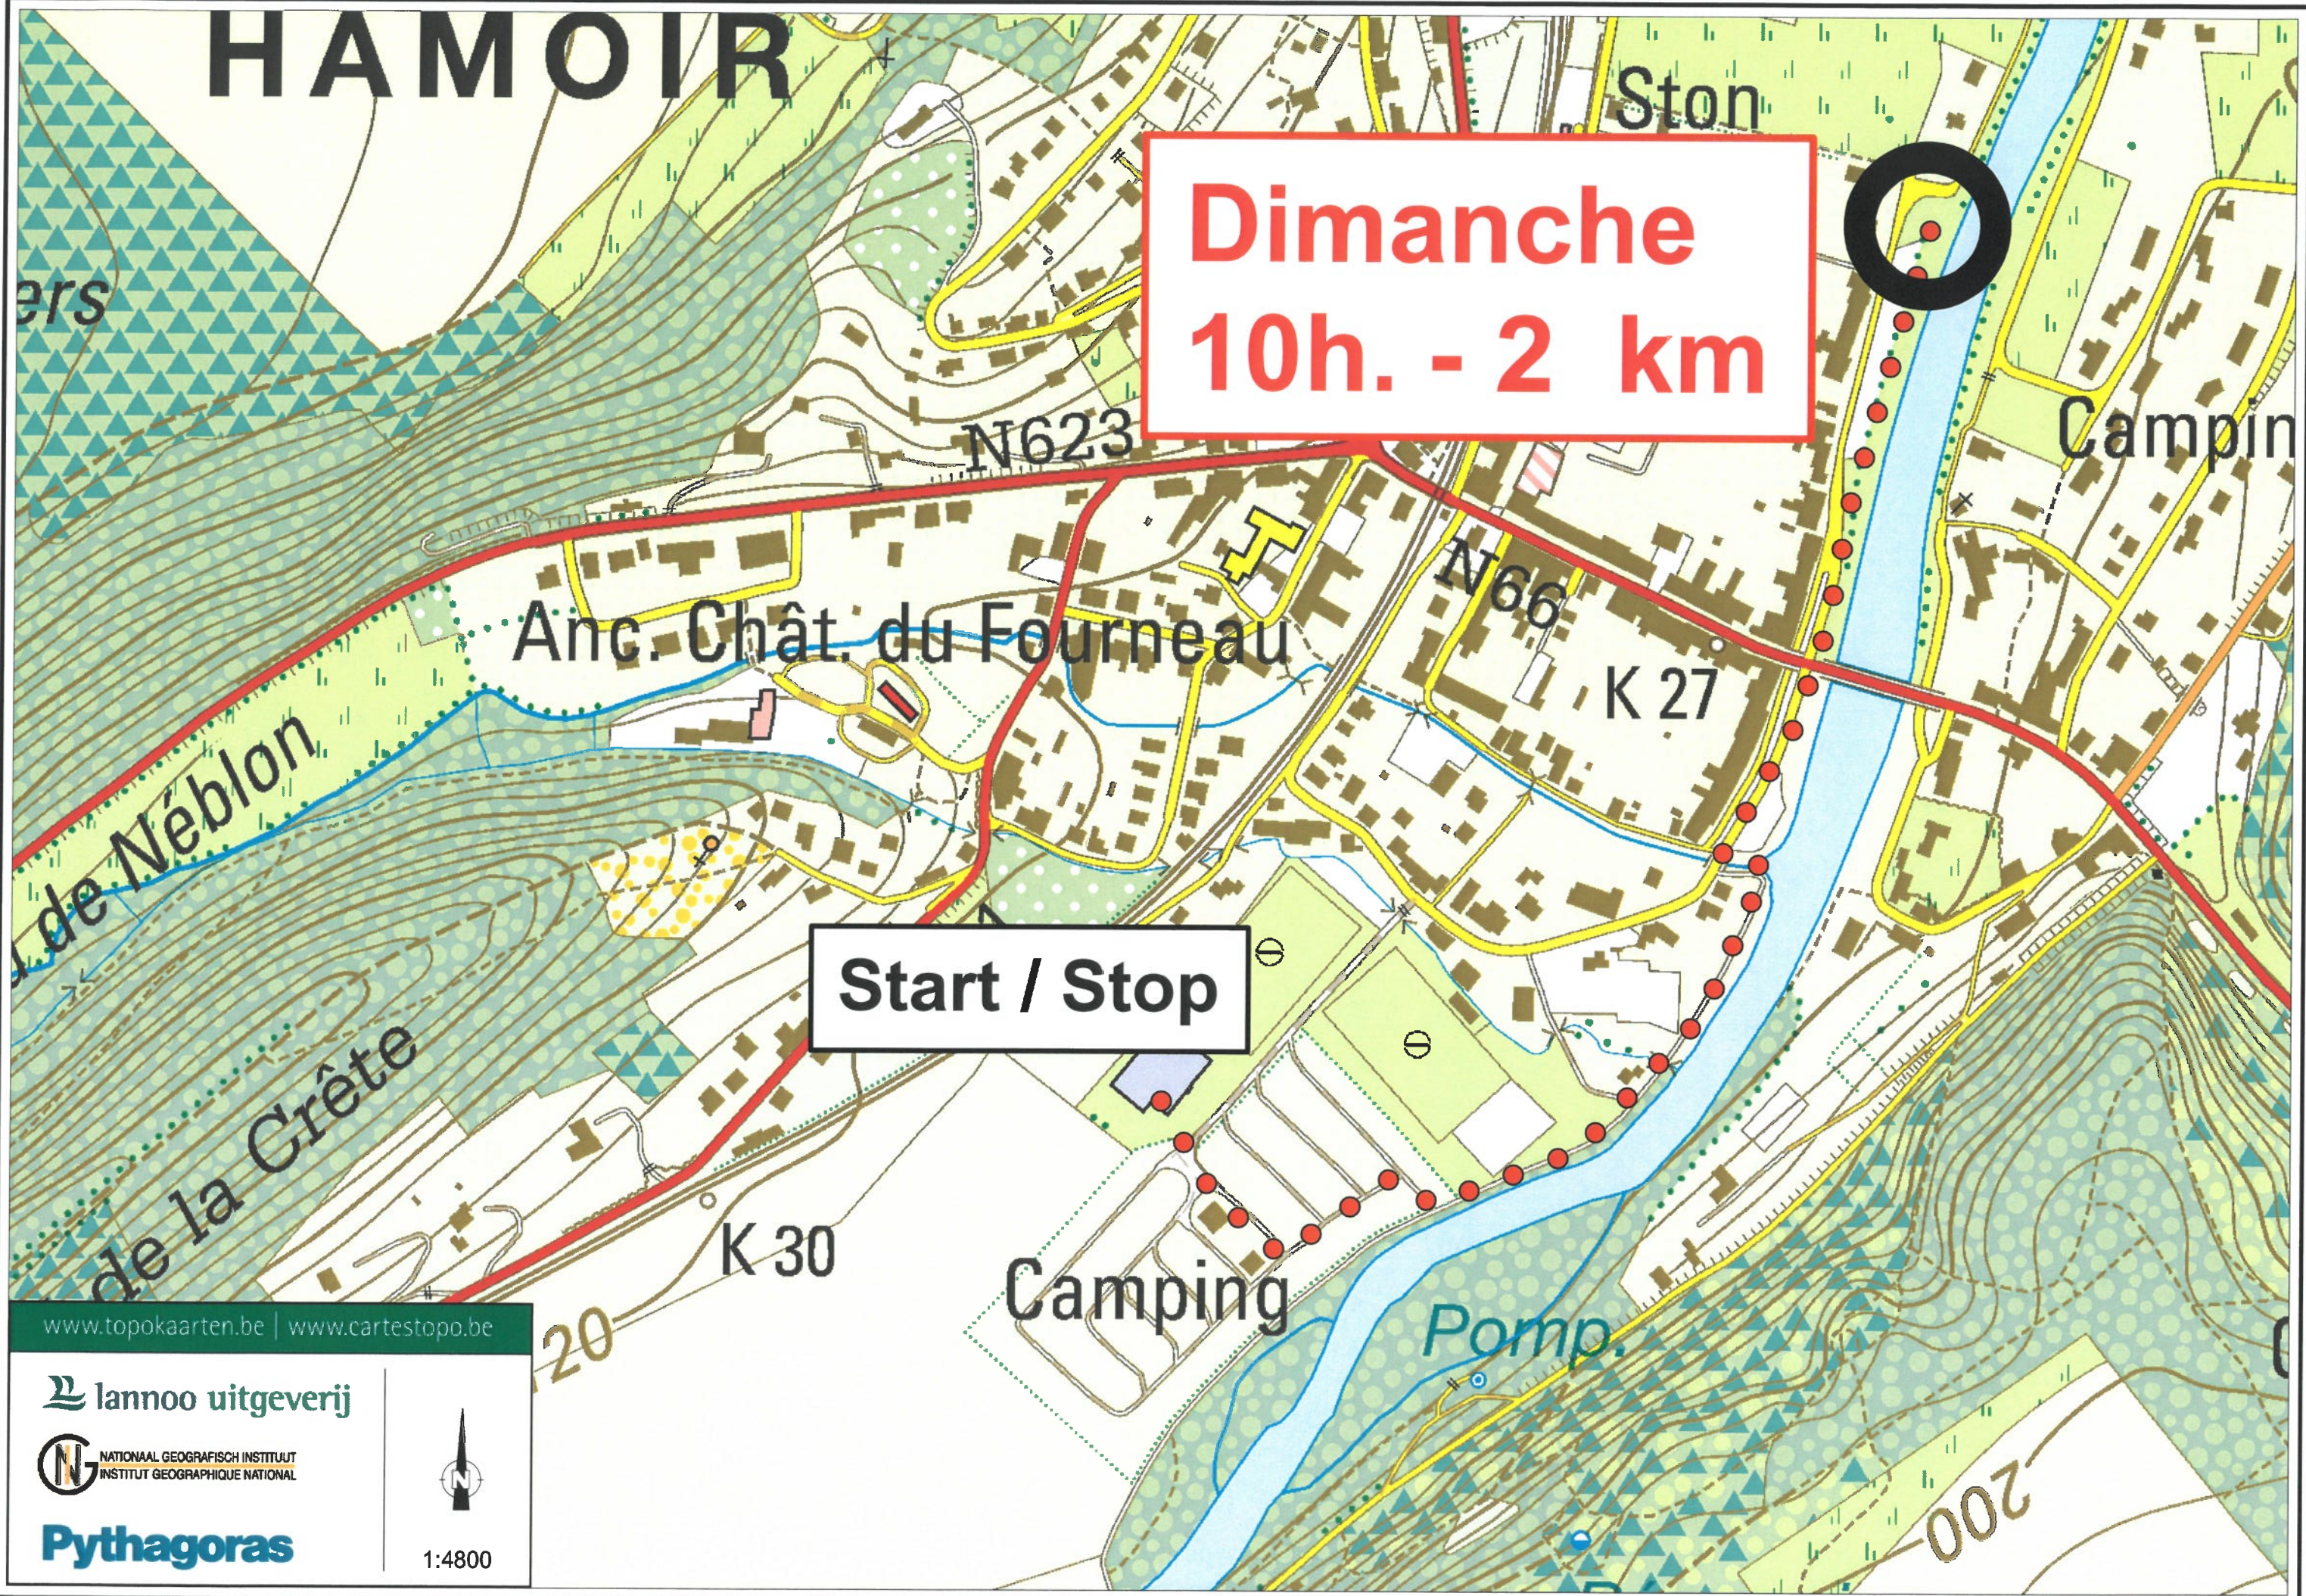

HAMOIR

**Dimanche
10h. - 2 km**

Start / Stop

www.topokaarten.be | www.cartestopo.be

 Lannoo uitgeverij

 **NINA** NATIONAAL GEOGRAFISCH INSTITUUT
INSTITUT GEOGRAPHIQUE NATIONAL

Pythagoras

1:4800