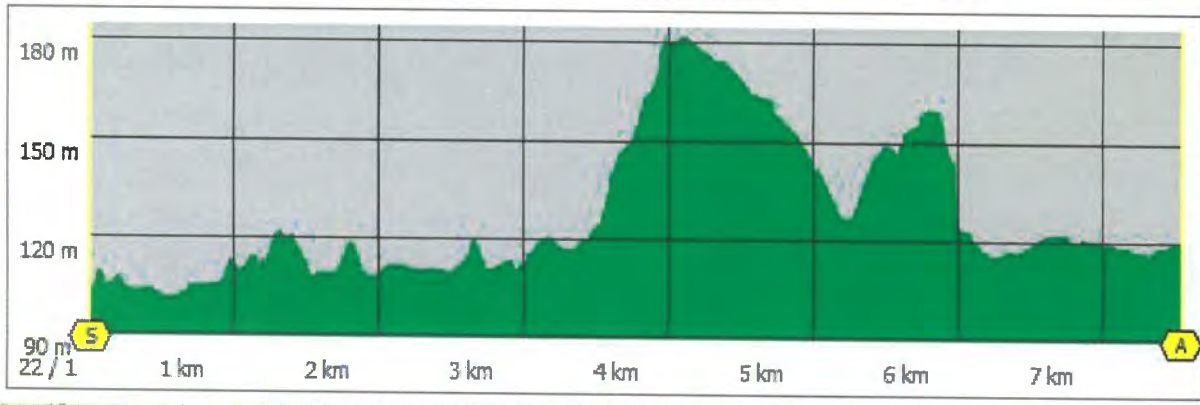

COMBLAIN-AU-POINT

Course à pied + river crossing : 8,3 km. - D+210

Course à pied sans river crossing : 10 km.- D+210

HAMCIR

www.topokaarten.be | www.cartestopo.be

lannoo uitgeverij

N **NATIONAAL GEOGRAFISCH INSTITUUT**
I **INSTITUT GEOGRAPHIQUE NATIONAL**

Pythagoras

1:25000