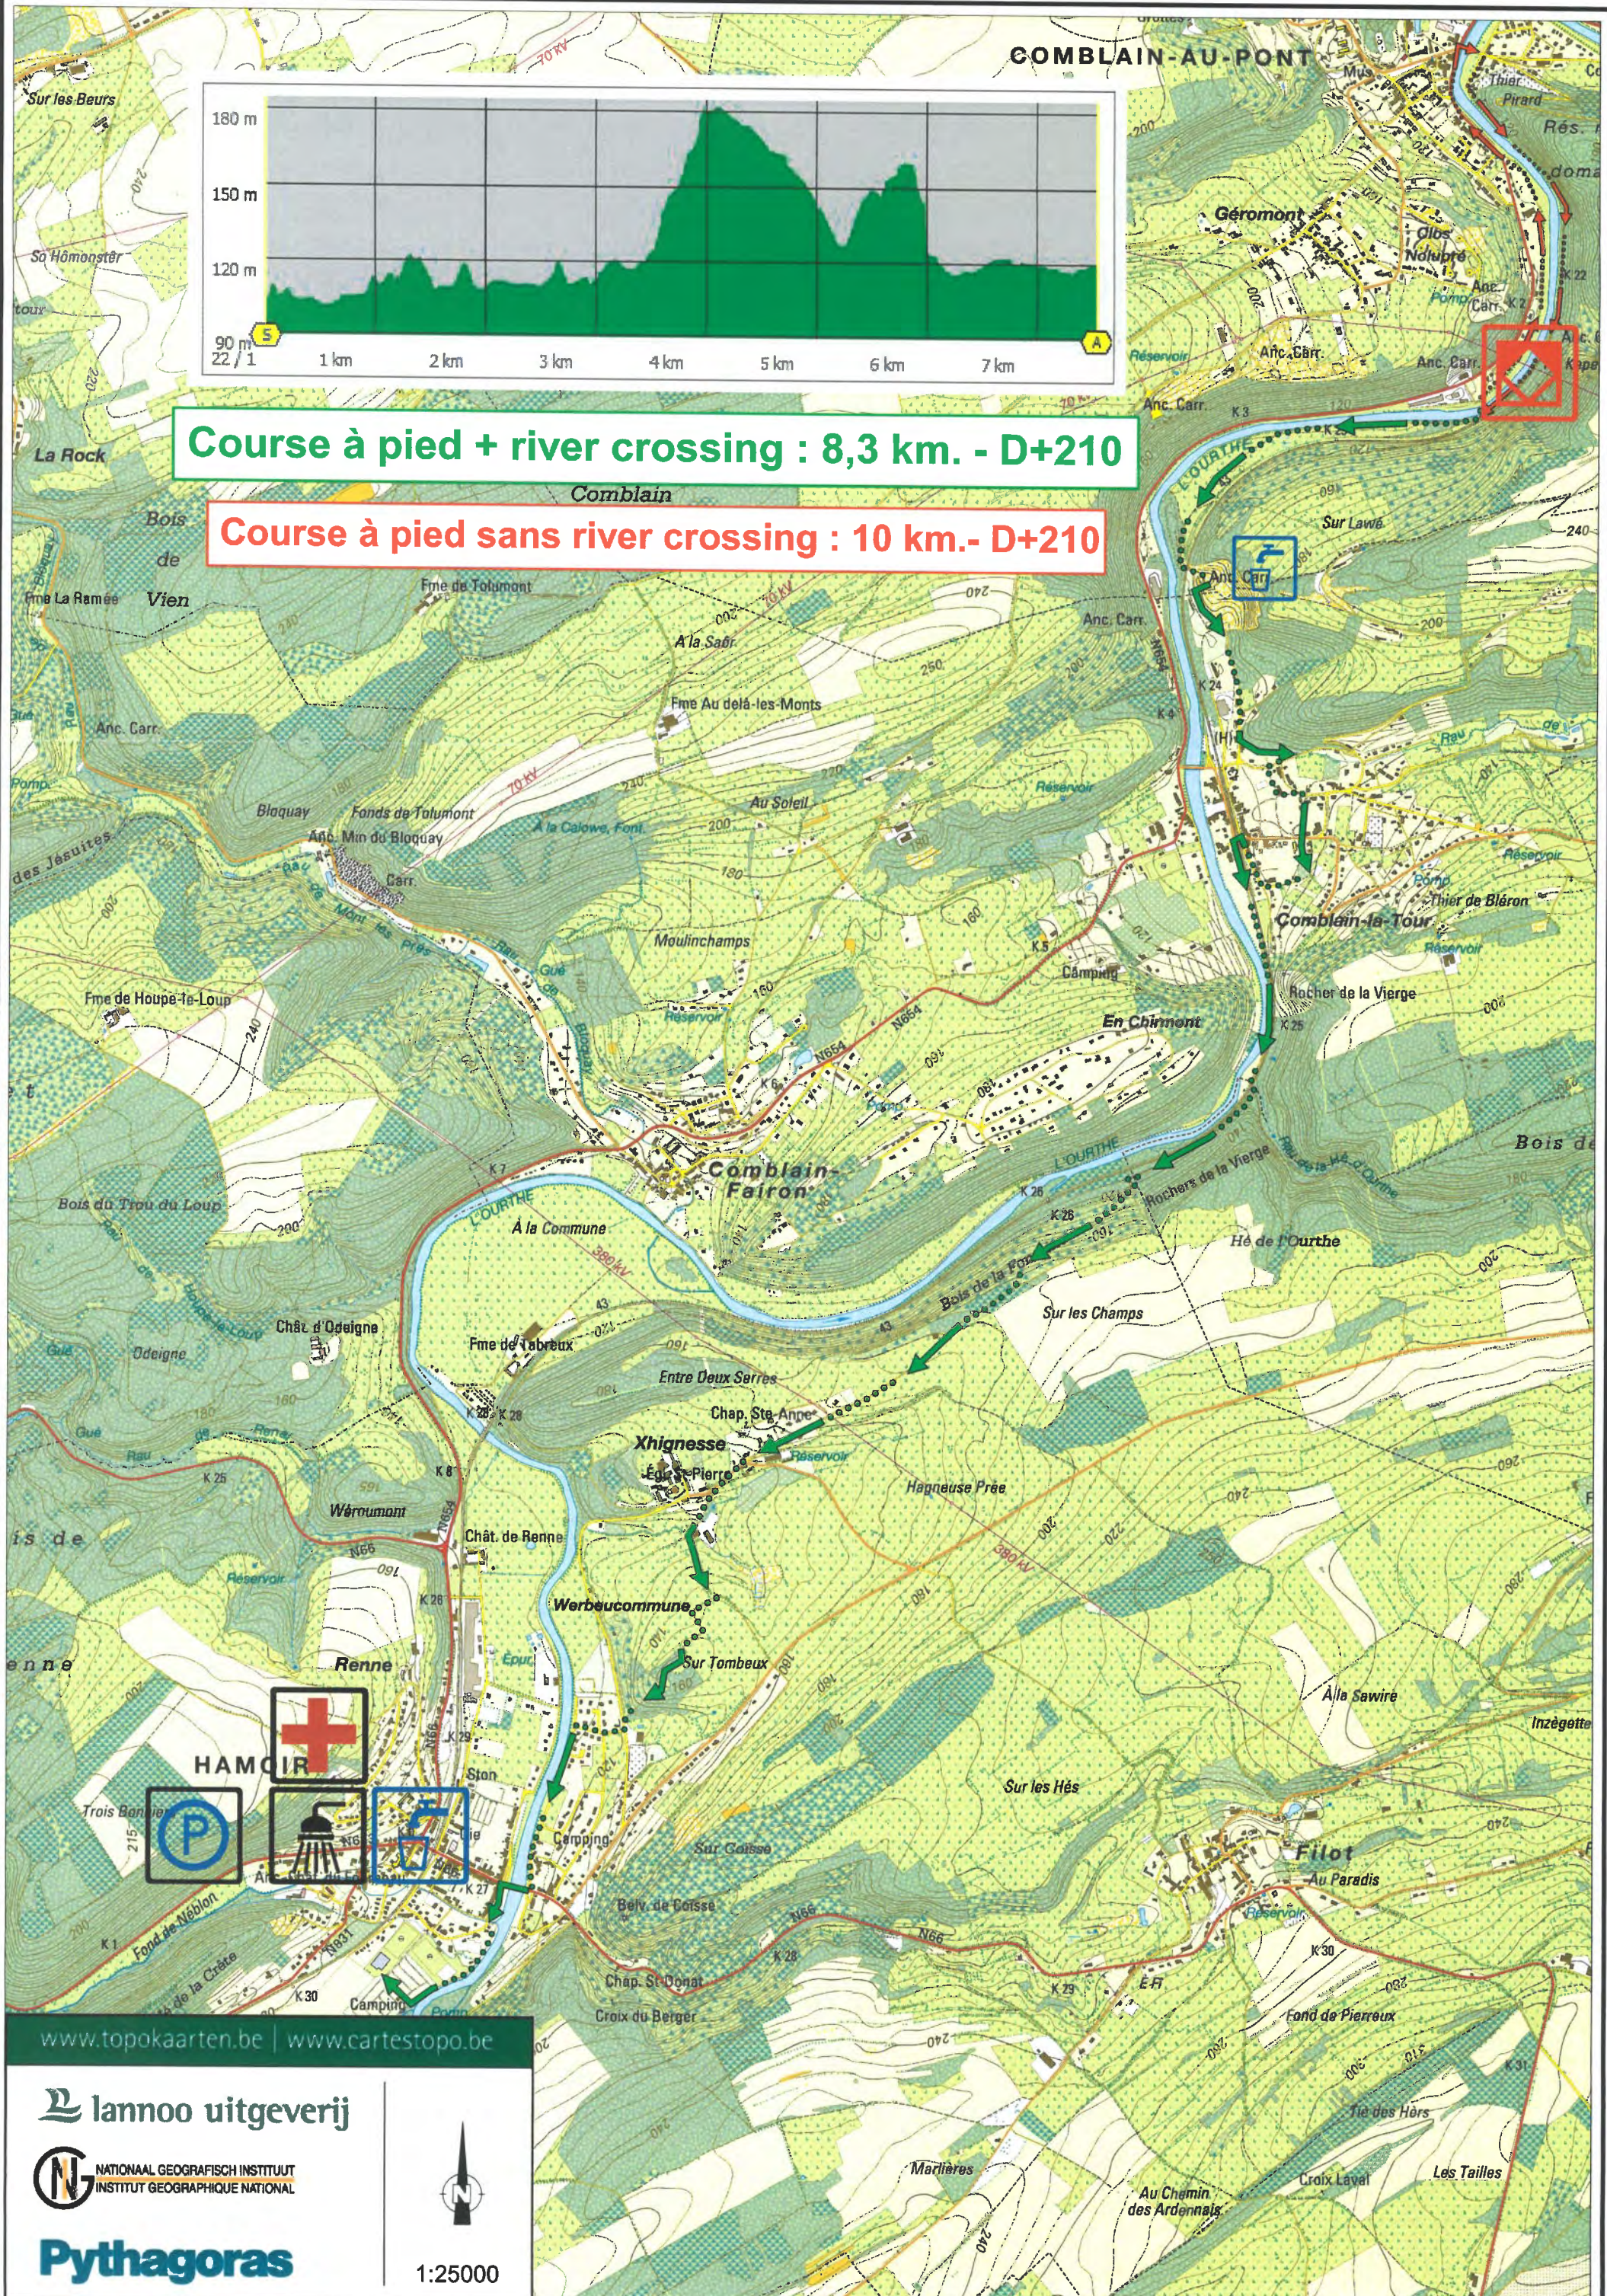

COMBLAIN-AU-POINT

Course à pied + river crossing : 8,3 km. - D+210

Course à pied sans river crossing : 10 km.- D+210

HAMCIR

www.topokaarten.be | www.cartestopo.be

lannoo uitgeverij

N **NATIONAAL GEOGRAFISCH INSTITUUT**
I **INSTITUT GEOGRAPHIQUE NATIONAL**

Pythagoras

1:25000