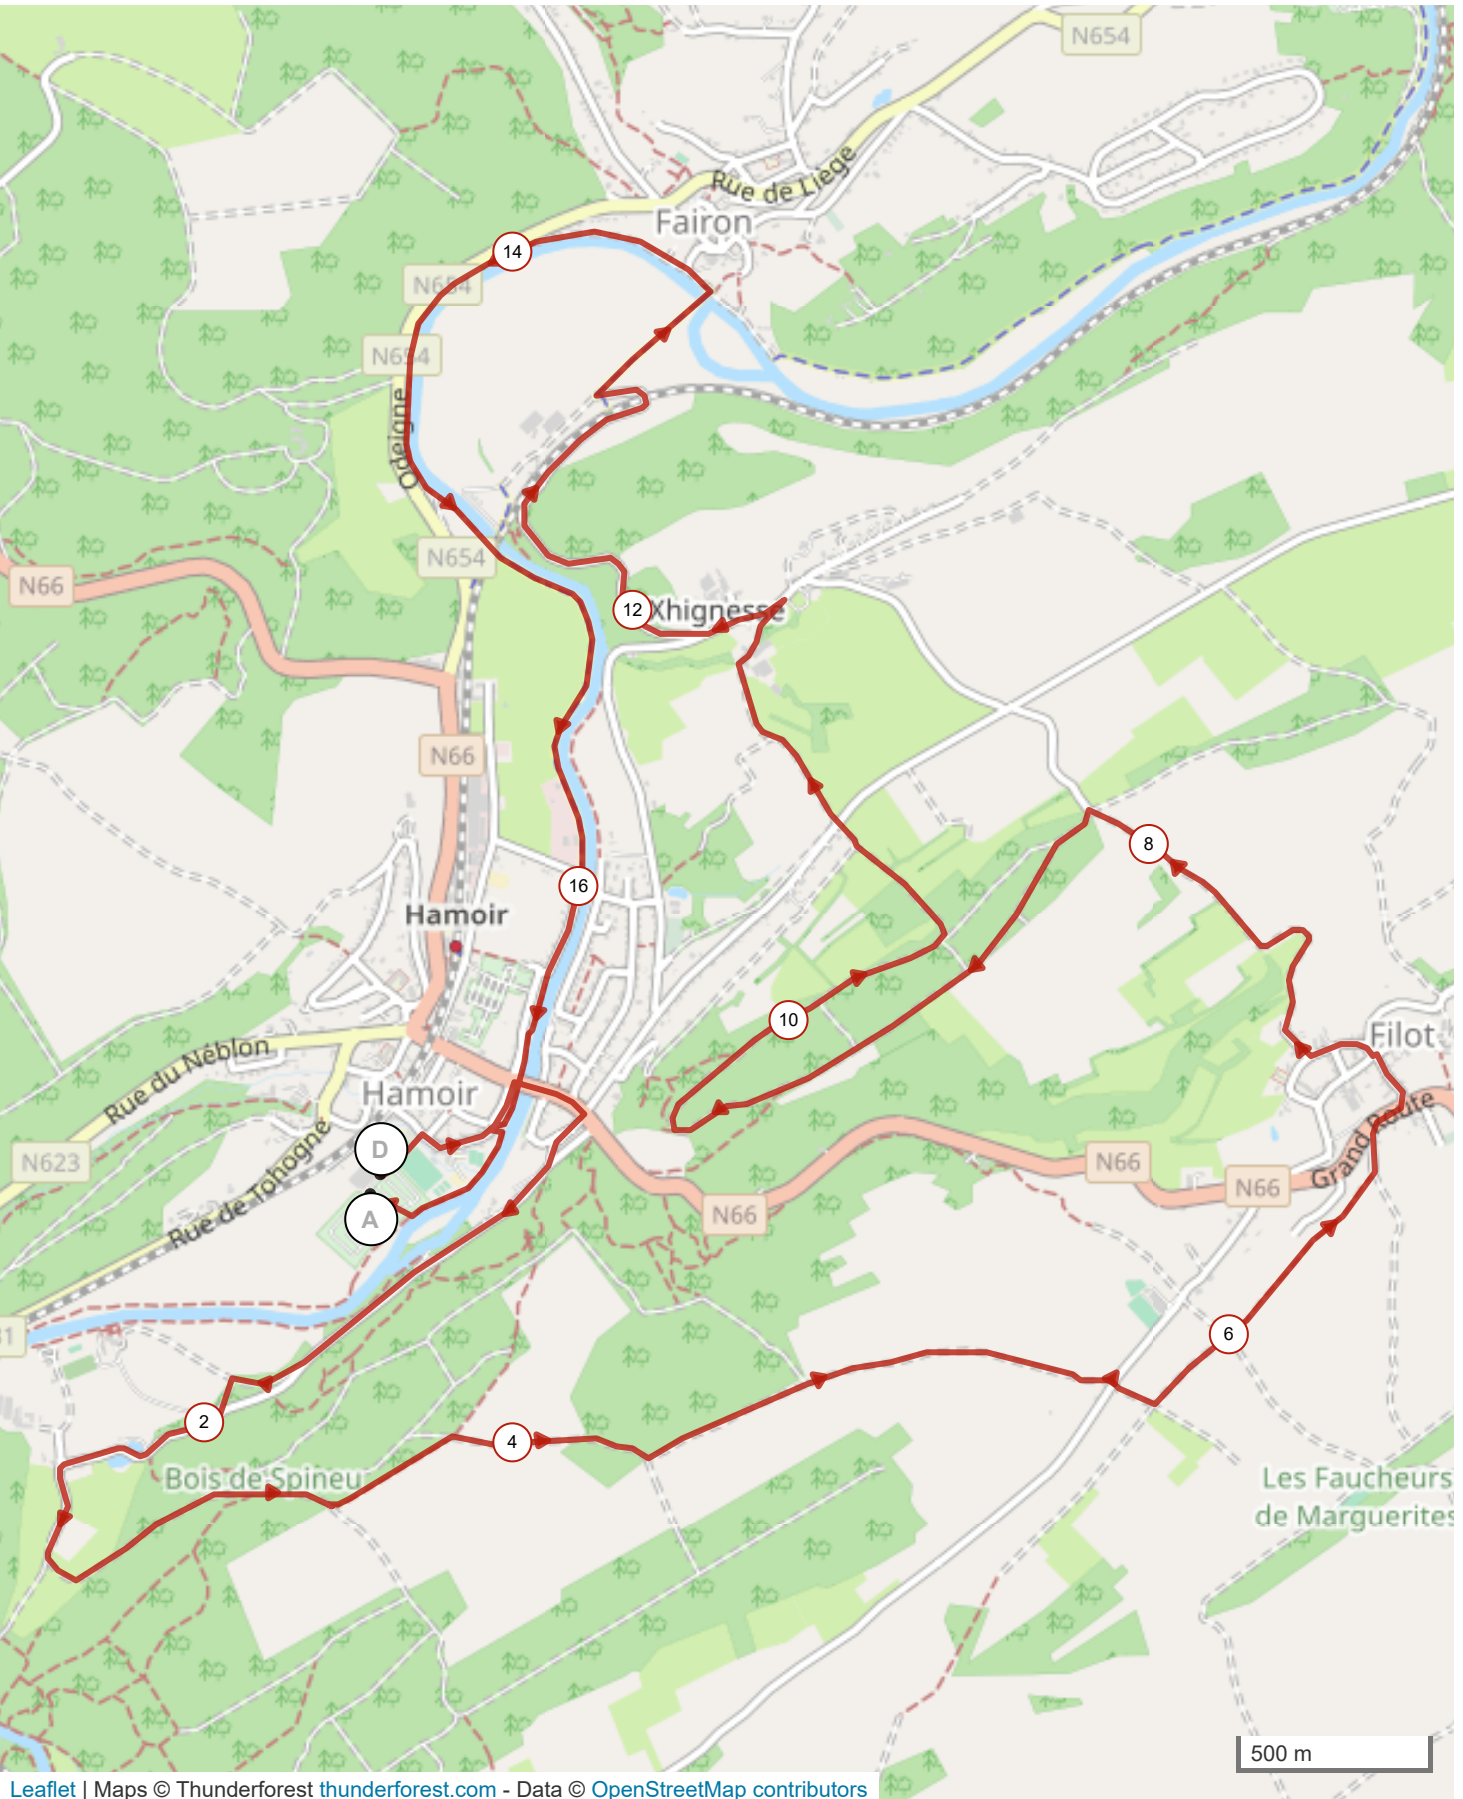

14131010 | Course à pied - Trail | Delhalle 2022

variante

Hamoir -> Hamoir

17.163 km \uparrow 226 m \downarrow 225 m \blacktriangle 107 m \blacktriangle 251 m

Leaflet | Maps © Thunderforest thunderforest.com - Data © [OpenStreetMap contributors](https://openstreetmap.org/)

Le droit de reproduction est strictement réservé à un usage personnel et privé. Lors de la pratique de votre activité, veuillez à respecter les propriétés et chemins privés et assurez-vous de la praticabilité du parcours.

© 2022 Openrunner